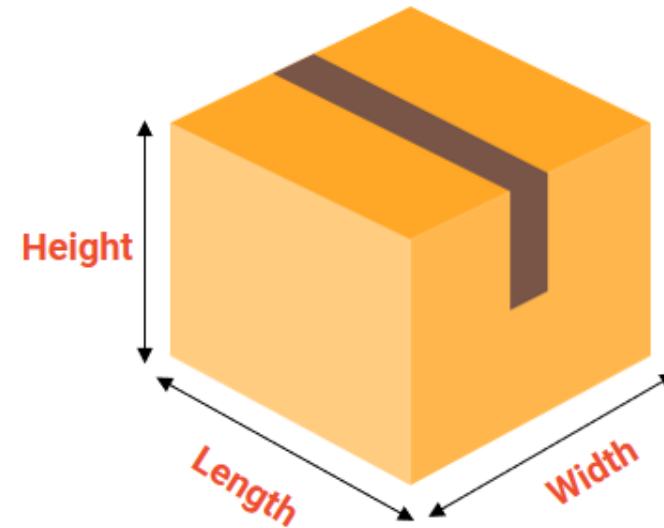

น้ำหนักและขนาดที่จุดบริการสามารถรับได้

น้ำหนัก (Weight) $\leq 12\text{kg}$.

กล่องด้านใดด้านหนึ่งไม่เกิน 70 cm. (70 x 25 x 25 cm.)

และทั้ง 3 ด้านรวมกันต้องไม่เกิน 120 cm.

(Length + Width + Height $\leq 120\text{ cm.}$)

3 sides together must not exceed 120 cm.

*หากมีสินค้าขนาดเกินจากที่กำหนด X ห้ามสแกนรับเข้าระบบเด็ดขาดและแจ้งลูกค้าติดต่อศูนย์ช่วยเหลือร้านค้า 02-018-0200 เพื่อตรวจสอบ

*สาขารับพัสดุได้จำนวน 15 ชิ้นต่อลูกค้านำส่ง1ครั้ง (กรณีลูกค้านำพัสดุมาส่งเกินกว่าจำนวนที่กำหนด ขึ้นอยู่กับสาขาจะพิจารณา)

ตัวอย่าง ใบลาเบลที่มีปัญหา ไม่สามารถรับได้ ต้องแจ้งให้ลูกค้านำกลับไปแก้ไข

ไม่รับ
บาร์โค้ด
ที่มีขนาดเล็กกว่า 4X6 นิ้ว

ไม่รับ
บาร์โค้ด
ที่ไม่ชัดเจน ชัดจาง

ไม่รับ
บาร์โค้ด
ที่มีรอยยับ

ไม่รับ
บาร์โค้ด
ที่อยู่ในระดับที่ไม่เหมาะสม